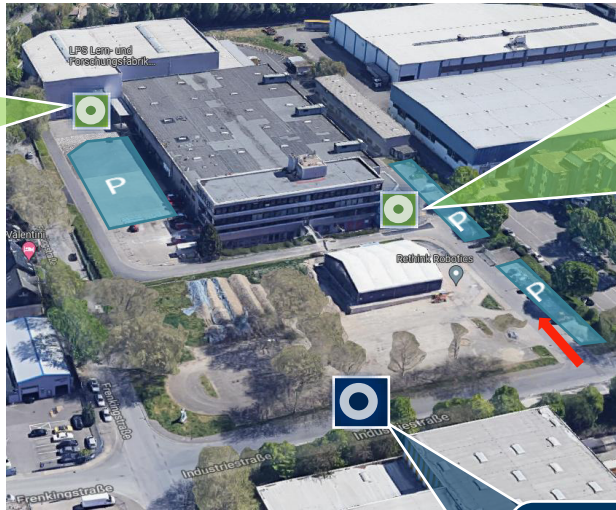

Lehrstuhl für Produktionssysteme Lern- und Forschungsfabrik

Anfahrtsbeschreibung und Lageplan

Eingang
LPS Lern- und
Forschungs-fabrik

Eingang
Lehrstuhl für
Produktionssysteme
Bürogebäude

Parkplätze

Einfahrt aufs Gelände

Bushaltestelle
Industriestraße

Image© Google

Bilder © 2022 Google, Bilder © 2022 AeroWest, Aerodata International, Surveys, Maxar Technologies, Kartendaten © 2022 GeoBasis-DE/BKG (©2009)

LPS LERN- UND
FORSCHUNGSFABRIK

Anschrift
Industriestraße 38c
44894 Bochum

Kontakt LPS
Schr. Tel.: +49 234 32 26310
www.lps.rub.de

Lehrstuhl für Produktionssysteme Lern- und Forschungsfabrik

Anfahrtsbeschreibung und Lageplan - LFF

Eingang
LPS Lern-und
Forschungs-fabrik

Eingang
Lehrstuhl für
Produktionssysteme
Bürogebäude

Parkplätze

Einfahrt aufs Gelände

Bushaltestelle
Industriestraße

Vor der Halle ist ein Türöffner, der die Eingangstür zum Bürotrakt öffnet. Die Parkplätze befinden sich direkt vor der Halle.