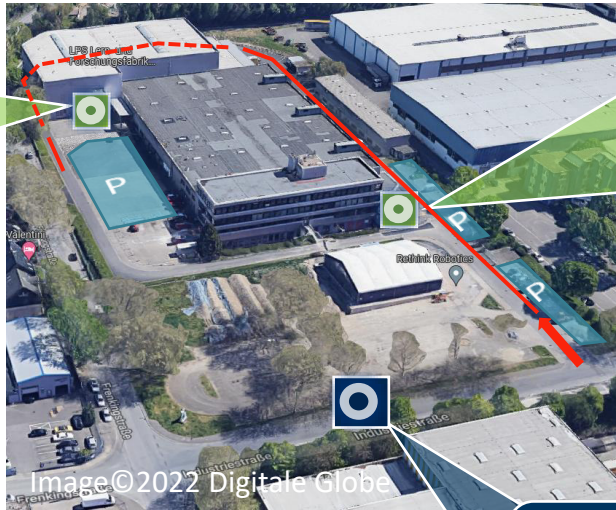

Lehrstuhl für Produktionssysteme Lern- und Forschungsfabrik

Anfahrtsbeschreibung und Lageplan

Eingang
LPS Lern- und
Forschungs-fabrik

Eingang
Lehrstuhl für
Produktionssysteme
Bürogebäude

Parkplätze

Einfahrt aufs Gelände

Bushaltestelle
Industriestraße

Image© Google

Bilder © 2022 Google, Bilder © 2022 AeroWest, Aerodata International, Surveys, Maxar Technologies, Kartendaten © 2022 GeoBasis-DE/BKG (©2009)

LPS LERN- UND
FORSCHUNGSFABRIK

Anschrift
Industriestraße 38c
44894 Bochum

Kontakt LPS
Schr. Tel.: +49 234 32 26310
www.lps.rub.de

Lehrstuhl für Produktionssysteme Lern- und Forschungsfabrik

Anfahrtsbeschreibung und Lageplan - LFF

Eingang
LPS Lern-und
Forschungs-fabrik

Eingang
Lehrstuhl für
Produktionssysteme
Bürogebäude

Parkplätze

Einfahrt aufs Gelände

Bushaltestelle
Industriestraße

Vor der Halle ist ein Türöffner, der die Eingangstür zum Bürotrakt öffnet. Die Parkplätze befinden sich direkt vor der Halle.